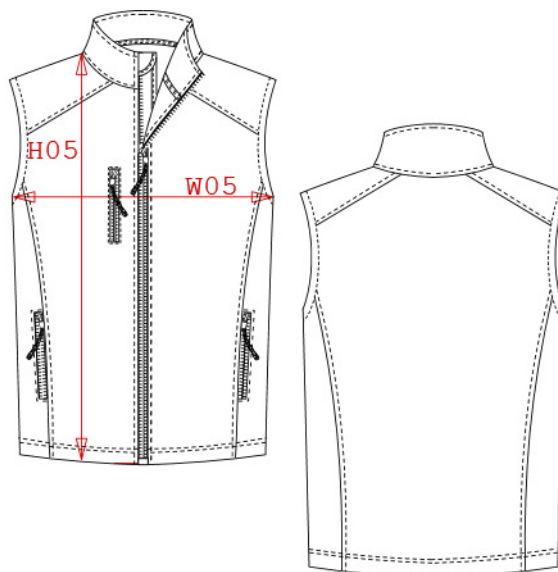

KARIBAN

REFERENCE : K403

SIZES : S_M_L_XL_XXL_3XL_4XL

COMPOSITION :

Fabric 1 : 3 layers Softshell (Plain weave/Micropolar fleece)
Polyester / Elastane 95/5 - 300 .

WEIGHT :

Fabric 1 : 300 gsm

TECHNICAL DETAIL :

3 layers bonded (Outer: Woven plain weave/Performance membrane/Inner: Anti pilling micropolar fleece) BR:
3000gsm/24h / WP: 8000mm

ARTICLE WEIGHT :

400 gr/pc

DESCRIPTION							
Français : Bodywarmer homme softshell							
English : Soft shell bodywarmer							
Nederlands : Heren bodywarmer soft shell							
Deutsch : Herren soft shell bodywarmer							
Español : Chaleco softshell para hombre							
Italiano : Bodywarmer uomo softshell							
Português : Colete softshell de homem							

MEASUREMENT							
Description	S	M	L	XL	XXL	3XL	4XL
H09 (M) Hauteur totale devant / Front total height	72	74	76	78	80	82	84
W05 (M) 1/2 largeur poitrine à 1.5cm de l'emmanchure / 1/2 chest width at 1.5cm below armhole	52	55	58	61	64	67	70

CARE LABEL				

PACKING	
Box	10 pcs / box S => L:60cm W:40cm H:18cm NW:4.3kg GW:5.7kg M =>L:60cm W:40cm H:18cm NW:4.6kg GW:6kg L =>L:60cm W:40cm H:18cm NW:4.8kg GW:6.3kg XL =>L:60cm W:40cm H:18cm NW:4.9kg GW:7.7.3kg XXL => L:60cm W:40cm H:18cm NW:4.9kg GW:7.7.3kg 3XL => L:60cm W:40cm H:18cm NW:5.2kg GW:7.8k 4XL => L:60cm W:40cm H:18cm NW:6kg GW:8k